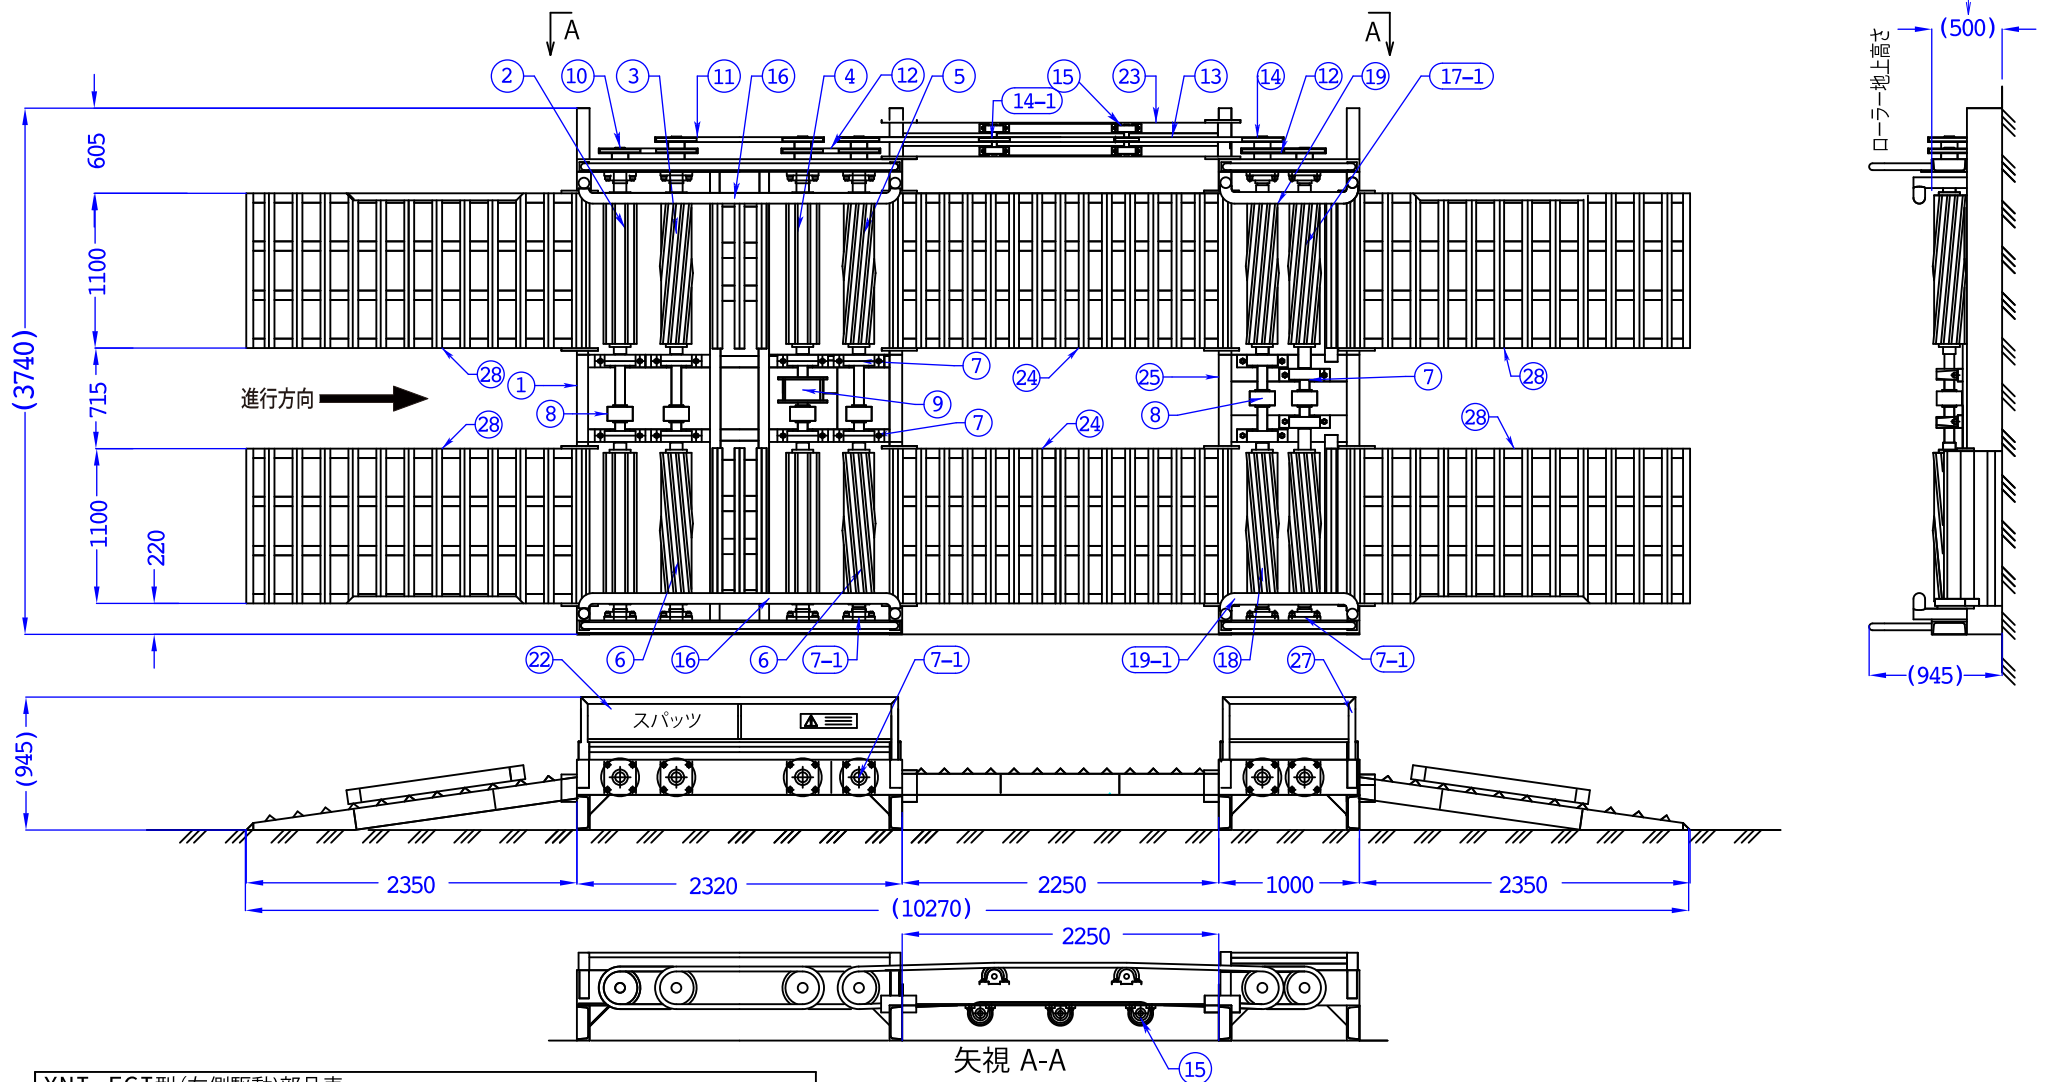

※前輪降り口は(520)とする

矢視 A-A

XNI-FCI型(左側駆動)部品表

番号	名称	個数	番号	名称	個数	番号	名称	個数
1	架台本体	1	11	チェーン	1	19-1	ガイドパイプ	1
2	駆動ローラー長軸	1	12	チェーン	3	20		
3	駆動ローラー長軸	1	13	チェーン	1	21	ガードレール	1
4	駆動ローラー長軸	1	14	スプロケット	1	22	ガードレール	1
5	駆動ローラー長軸	1	14-1	スプロケット	5	23	チェーンブリッジ	1
6	駆動ローラー短軸	4	15	ピロブロック	10	24	中央スロープ	2
7	ピロブロック P314	12	16	ガイドパイプ	2	25	前輪架台	1
7-1	ピロブロック F314	12	17	前輪駆動ローラー	1	26	ガードレール	1
8	チェーンカップリング	6	17-1	前輪駆動ローラー	1	27	ガードレール	1
9	クラッチブレーキ	1	18	前輪駆動ローラー	2	28	スロープ	4
10	スプロケット	9	19	ガイドパイプ	1			

名称	XNI-FCI型(左側駆動)				
図名	全体組立図	製図	H.T	承認	村上
	縮尺	1/40	年月日	2011年 8月	
設計製造	株式会社ミナミ				